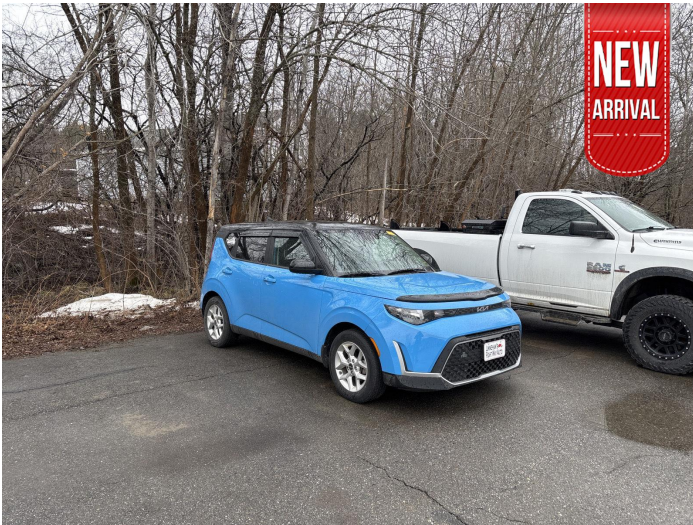

Call: 207-922-2277

2023 KIA SOUL IN BANGOR, ME

\$19,995

44 GRIFFIN RD BANGOR ME,

[Scan QR Code or Click Here](#)

VIN: KNDJ23AU9P7190478

STK#: 904893

EXTERIOR COLOR: BLUE

DRIVETRAIN: NOT SPECIFIED

TRIM: NOT SPECIFIED

CONDITION: USED

COLOR: BLUE

MILEAGE: 10206

INTERIOR COLOR: NOT SPECIFIED

TRANSMISSION: NOT SPECIFIED

ENGINE: NOT SPECIFIED