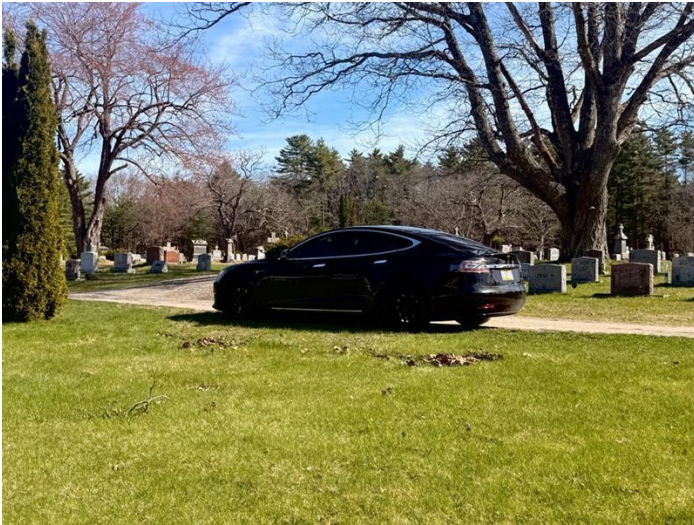

Call: **(207) 549-0116**

2020 TESLA MODEL S

\$0

357 ROCKLAND RD JEFFERSON
ME ,

[Scan QR Code or Click Here](#)

VIN: 5YJSA1E22LF398565

STK#: 8565T

EXTERIOR COLOR: NOT SPECIFIED

DRIVETRAIN: AWD

TRIM: LONG RANGE

CONDITION: USED

COLOR: N/A

MILEAGE: 162207

INTERIOR COLOR: NOT SPECIFIED

TRANSMISSION: AUTOMATIC

ENGINE: NOT SPECIFIED