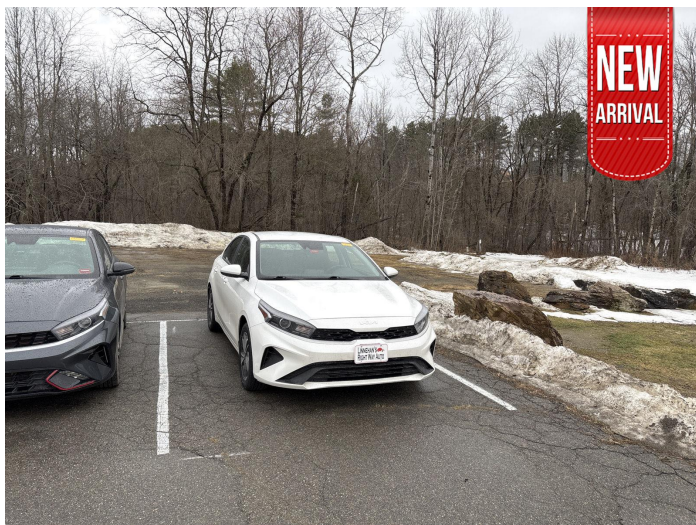

Call: **207-922-2277**

**2023 KIA FORTE IN BANGOR, ME**

**\$16,995**

44 GRIFFIN RD BANGOR ME,

[Scan QR Code or Click Here](#)

**VIN: 3KPF24AD7PE602361**

**STK#: B904887**

**EXTERIOR COLOR: SNOW WHITE PEARL**

**DRIVETRAIN: NOT SPECIFIED**

**TRIM: LXS**

**CONDITION: USED**

**COLOR: SNOW WHITE PEARL**

**MILEAGE: 48959**

**INTERIOR COLOR: BLACK**

**TRANSMISSION: CVT**

**ENGINE: 4 CYLINDER ENGINE**